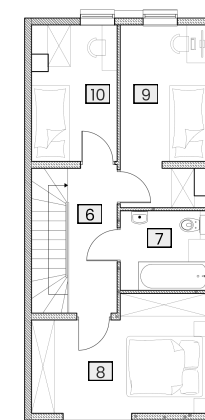

Mieszkaj blisko Torunia

Wypoczywaj w ogrodzie

Mieszkaj komfortowo

PIĘTRO

PIĘTRO		
NR	POMIESZCZENIE	POWIERZCHNIA
6	Korytarz	8,59 m ²
7	Łazienka	4,83 m ²
8	Pokój 2	13,00 m ²
9	Pokój 3	10,35 m ²
10	Pokój 4	7,90 m ²
Suma pow.		44,67 m ²

PARTER

PARTER		
NR	POMIESZCZENIE	POWIERZCHNIA
1	Wiatrołap	2,61 m ²
2	Korytarz	3,00 m ²
3	Łazienka	2,43 m ²
4	Salon + aneks	29,51 m ²
5	Pokój 1	7,99 m ²
Suma pow.		45,54 m ²

DB DEVELOPMENT SP. Z O.O.

Maksymiliana Piotrowskiego 11,
85-098 Bydgoszcz, Polska