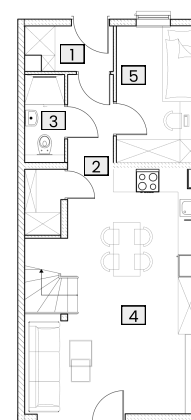

Mieszkaj blisko Torunia

Wypoczywaj w ogrodzie

Mieszkaj komfortowo

PIĘTRO

PIĘTRO		
NR	POMIESZCZENIE	POWIERZCHNIA
6	Korytarz	8,59 m ²
7	Łazienka	4,83 m ²
8	Pokój 2	13,00 m ²
9	Pokój 3	10,35 m ²
10	Pokój 4	7,90 m ²
Suma pow.		44,67 m ²

PARTER

PARTER		
NR	POMIESZCZENIE	POWIERZCHNIA
1	Wiatrołap	2,61 m ²
2	Korytarz	3,00 m ²
3	Łazienka	2,43 m ²
4	Salon + aneks	29,51 m ²
5	Pokój 1	7,99 m ²
Suma pow.		45,54 m ²

DB DEVELOPMENT SP. Z O.O.

Maksymiliana Piotrowskiego 11,
85-098 Bydgoszcz, Polska